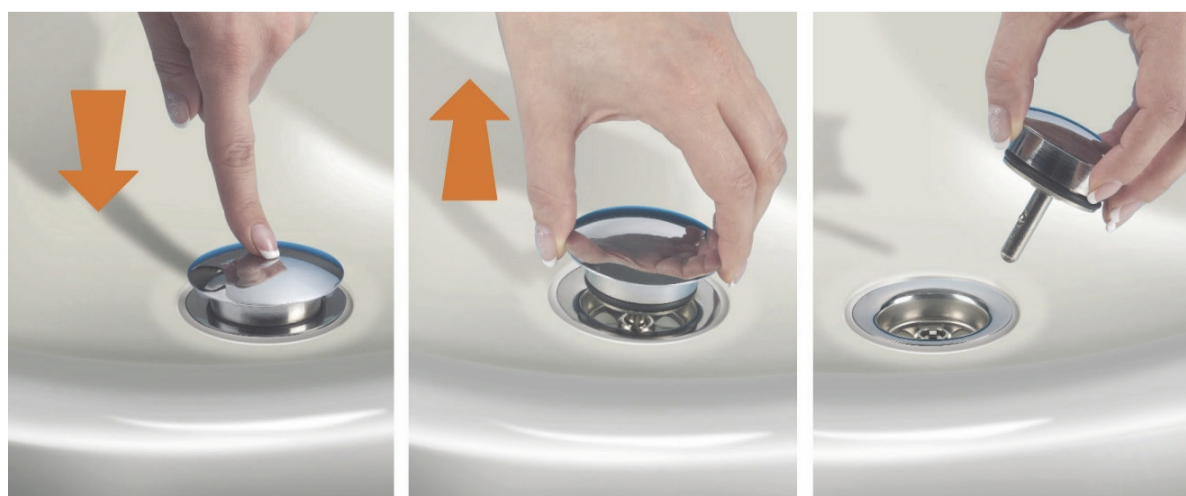

Il kit sifone + piletta

Quando lo spazio in bagno è poco, basta un semplice

accorgimento per liberare millimetri preziosi e sfruttare al massimo le potenzialità del mobile che contiene il lavabo. Soddisfa quest'esigenza il kit Sifone Spazio Bagno + Piletta Basket Bagno Bassa, per ottenere ancora più spazio sotto il lavabo.

L'abbinamento del Sifone Spazio Bagno, dotato di un'agevole struttura con tubazioni aderenti alla parete di fondo, alla Piletta Basket Bagno Bassa dalla ridotta altezza di soli 60 mm, permette di ridurre gli ingombri sia in verticale che in orizzontale, agevolando lo scorrimento dei cassetti e di utilizzare la zona sottolavabo come vano in cui poter riporre, in modo ordinato, detersivi, asciugamani etc. La forma quadrata del rosone di cui è dotato il Sifone Spazio Bagno risponde perfettamente all'esigenza di coprire il foro aperto nella parete durante l'installazione.

Installazione semplice

Il Kit è facile da installare, tutti i componenti sono forniti in una lunghezza compatibile con qualsiasi applicazione, da lavabo più grande a quello più piccolo ed, essendo realizzati in polipropilene, è possibile tagliarli in modo agevole, se occorre.

IL TAPPO DI CHIUSURA

La Piletta Basket Bagno Bassa è dotata di tappo di chiusura "No Problem": un dispositivo manuale che permette la chiusura con una semplice pressione digitale e l'apertura mediante il sollevamento del tappo dalla particolare conformazione. L'assenza dei tradizionali movimenti meccanici evita il problema dell'inzeppamento nelle operazioni di apertura e chiusura. Inoltre, il tappo può essere estratto all'occorrenza per favorire il deflusso dell'acqua e le operazioni di pulizia.